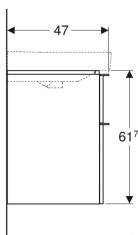

Caracteristici

- Suspendat
- Cu două sertare
- Deschidere cu mâner
- Sertar cu sistem de retragere automată

- Rezistent la umiditate
- Ramă de sertar din metal
- Livrat asamblat

Date tehnice

Material | Structură din lemn, tristratificată, cu densitate ridicată

Lista elementelor livrate

- Mobilier pentru lavoar

- Material de fixare

Cod art.	Culoare / suprafață	B	B1	B2	Lățimea lavoarului	H	T
500.353.00.1	Corp și front: alb / lăcuită strălucitor Mâner: alb / vopsit în câmp electrostatic mat	73.4 cm	68.5 cm	66.4 cm	75 cm	61.7 cm	47 cm
500.354.00.1	Corp și front: alb / lăcuită strălucitor Mâner: alb / vopsit în câmp electrostatic mat	88.4 cm	83.5 cm	81.4 cm	90 cm	61.7 cm	47 cm
500.355.00.1	Corp și front: alb / lăcuită strălucitor Mâner: alb / vopsit în câmp electrostatic mat	118.4 cm	113.5 cm	111.4 cm	120 cm	61.7 cm	47 cm
500.352.00.1	Corp și front: alb / lăcuită strălucitor Mâner: alb / vopsit în câmp electrostatic mat	58.4 cm	53.5 cm	51.4 cm	60 cm	61.7 cm	47 cm
500.352.JK.1	Corp și front: lavă / lăcuită mat Mâner: lava / vopsit în câmp electrostatic mat	58.4 cm	53.5 cm	51.4 cm	60 cm	61.7 cm	47 cm
500.353.JK.1	Corp și front: lavă / lăcuită mat Mâner: lava / vopsit în câmp electrostatic mat	73.4 cm	68.5 cm	66.4 cm	75 cm	61.7 cm	47 cm
500.354.JK.1	Corp și front: lavă / lăcuită mat Mâner: lava / vopsit în câmp electrostatic mat	88.4 cm	83.5 cm	81.4 cm	90 cm	61.7 cm	47 cm
500.355.JK.1	Corp și front: lavă / lăcuită mat Mâner: lava / vopsit în câmp electrostatic mat	118.4 cm	113.5 cm	111.4 cm	120 cm	61.7 cm	47 cm
500.352.JL.1	Corp și front: gri nisipiu / vopsit lucios Mâner: gri nisipiu / vopsit în câmp electrostatic mat	58.4 cm	53.5 cm	51.4 cm	60 cm	61.7 cm	47 cm
500.353.JL.1	Corp și front: gri nisipiu / vopsit lucios Mâner: gri nisipiu / vopsit în câmp electrostatic mat	73.4 cm	68.5 cm	66.4 cm	75 cm	61.7 cm	47 cm
500.354.JL.1	Corp și front: gri nisipiu / vopsit lucios Mâner: gri nisipiu / vopsit în câmp electrostatic mat	88.4 cm	83.5 cm	81.4 cm	90 cm	61.7 cm	47 cm
500.355.JL.1	Corp și front: gri nisipiu / vopsit lucios Mâner: gri nisipiu / vopsit în câmp electrostatic mat	118.4 cm	113.5 cm	111.4 cm	120 cm	61.7 cm	47 cm
500.352.JR.1	Corp și front: Nuc hickory / Melamină structură lemn Mâner: lava / vopsit în câmp electrostatic mat	58.4 cm	53.5 cm	51.4 cm	60 cm	61.7 cm	47 cm
500.353.JR.1	Corp și front: Nuc hickory / Melamină structură lemn Mâner: lava / vopsit în câmp electrostatic mat	73.4 cm	68.5 cm	66.4 cm	75 cm	61.7 cm	47 cm