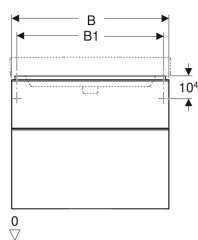

Caracteristici

- Suspendat
- Cu două sertare
- Deschidere cu mâner
- Sertar cu sistem de retragere automată

- Rezistent la umiditate
- Ramă de sertar din metal
- Livrat asamblat

Date tehnice

Material | Structură din lemn, tristratificată, cu densitate ridicată

Lista elementelor livrate

- Mobilier pentru lavoar

- Material de fixare

Cod art.	Culoare / suprafață	B	B1	B2	Lățimea lavoarului	H	T
500.353.00.1	Corp și front: alb / lăcuită strălucitor Mâner: alb / vopsit în câmp electrostatic mat	73.4 cm	68.5 cm	66.4 cm	75 cm	61.7 cm	47 cm
500.354.00.1	Corp și front: alb / lăcuită strălucitor Mâner: alb / vopsit în câmp electrostatic mat	88.4 cm	83.5 cm	81.4 cm	90 cm	61.7 cm	47 cm
500.355.00.1	Corp și front: alb / lăcuită strălucitor Mâner: alb / vopsit în câmp electrostatic mat	118.4 cm	113.5 cm	111.4 cm	120 cm	61.7 cm	47 cm
500.352.00.1	Corp și front: alb / lăcuită strălucitor Mâner: alb / vopsit în câmp electrostatic mat	58.4 cm	53.5 cm	51.4 cm	60 cm	61.7 cm	47 cm
500.352.JK.1	Corp și front: lavă / lăcuită mat Mâner: lava / vopsit în câmp electrostatic mat	58.4 cm	53.5 cm	51.4 cm	60 cm	61.7 cm	47 cm
500.353.JK.1	Corp și front: lavă / lăcuită mat Mâner: lava / vopsit în câmp electrostatic mat	73.4 cm	68.5 cm	66.4 cm	75 cm	61.7 cm	47 cm
500.354.JK.1	Corp și front: lavă / lăcuită mat Mâner: lava / vopsit în câmp electrostatic mat	88.4 cm	83.5 cm	81.4 cm	90 cm	61.7 cm	47 cm
500.355.JK.1	Corp și front: lavă / lăcuită mat Mâner: lava / vopsit în câmp electrostatic mat	118.4 cm	113.5 cm	111.4 cm	120 cm	61.7 cm	47 cm
500.352.JL.1	Corp și front: gri nisipiu / vopsit lucios Mâner: gri nisipiu / vopsit în câmp electrostatic mat	58.4 cm	53.5 cm	51.4 cm	60 cm	61.7 cm	47 cm
500.353.JL.1	Corp și front: gri nisipiu / vopsit lucios Mâner: gri nisipiu / vopsit în câmp electrostatic mat	73.4 cm	68.5 cm	66.4 cm	75 cm	61.7 cm	47 cm
500.354.JL.1	Corp și front: gri nisipiu / vopsit lucios Mâner: gri nisipiu / vopsit în câmp electrostatic mat	88.4 cm	83.5 cm	81.4 cm	90 cm	61.7 cm	47 cm
500.355.JL.1	Corp și front: gri nisipiu / vopsit lucios Mâner: gri nisipiu / vopsit în câmp electrostatic mat	118.4 cm	113.5 cm	111.4 cm	120 cm	61.7 cm	47 cm
500.352.JR.1	Corp și front: Nuc hickory / Melamină structură lemn Mâner: lava / vopsit în câmp electrostatic mat	58.4 cm	53.5 cm	51.4 cm	60 cm	61.7 cm	47 cm
500.353.JR.1	Corp și front: Nuc hickory / Melamină structură lemn Mâner: lava / vopsit în câmp electrostatic mat	73.4 cm	68.5 cm	66.4 cm	75 cm	61.7 cm	47 cm