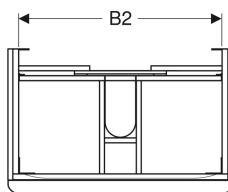

Caracteristici

- Suspendat
- Cu două sertare
- Deschidere cu mâner
- Sertar cu sistem de retragere automată

- Rezistent la umiditate
- Ramă de sertar din metal
- Livrat asamblat

Date tehnice

Material | Structură din lemn, tristratificată, cu densitate ridicată

Lista elementelor livrate

- Mobilier pentru lavoar

- Material de fixare

Cod art.	Culoare / suprafață	B	B1	B2	Lățimea lavoarului	H	T
500.353.00.1	Corp și front: alb / lăcuită strălucitor Mâner: alb / vopsit în câmp electrostatic mat	73.4 cm	68.5 cm	66.4 cm	75 cm	61.7 cm	47 cm
500.354.00.1	Corp și front: alb / lăcuită strălucitor Mâner: alb / vopsit în câmp electrostatic mat	88.4 cm	83.5 cm	81.4 cm	90 cm	61.7 cm	47 cm
500.355.00.1	Corp și front: alb / lăcuită strălucitor Mâner: alb / vopsit în câmp electrostatic mat	118.4 cm	113.5 cm	111.4 cm	120 cm	61.7 cm	47 cm
500.352.00.1	Corp și front: alb / lăcuită strălucitor Mâner: alb / vopsit în câmp electrostatic mat	58.4 cm	53.5 cm	51.4 cm	60 cm	61.7 cm	47 cm
500.352.JK.1	Corp și front: lavă / lăcuită mat Mâner: lava / vopsit în câmp electrostatic mat	58.4 cm	53.5 cm	51.4 cm	60 cm	61.7 cm	47 cm
500.353.JK.1	Corp și front: lavă / lăcuită mat Mâner: lava / vopsit în câmp electrostatic mat	73.4 cm	68.5 cm	66.4 cm	75 cm	61.7 cm	47 cm
500.354.JK.1	Corp și front: lavă / lăcuită mat Mâner: lava / vopsit în câmp electrostatic mat	88.4 cm	83.5 cm	81.4 cm	90 cm	61.7 cm	47 cm
500.355.JK.1	Corp și front: lavă / lăcuită mat Mâner: lava / vopsit în câmp electrostatic mat	118.4 cm	113.5 cm	111.4 cm	120 cm	61.7 cm	47 cm
500.352.JL.1	Corp și front: gri nisipiu / vopsit lucios Mâner: gri nisipiu / vopsit în câmp electrostatic mat	58.4 cm	53.5 cm	51.4 cm	60 cm	61.7 cm	47 cm
500.353.JL.1	Corp și front: gri nisipiu / vopsit lucios Mâner: gri nisipiu / vopsit în câmp electrostatic mat	73.4 cm	68.5 cm	66.4 cm	75 cm	61.7 cm	47 cm
500.354.JL.1	Corp și front: gri nisipiu / vopsit lucios Mâner: gri nisipiu / vopsit în câmp electrostatic mat	88.4 cm	83.5 cm	81.4 cm	90 cm	61.7 cm	47 cm
500.355.JL.1	Corp și front: gri nisipiu / vopsit lucios Mâner: gri nisipiu / vopsit în câmp electrostatic mat	118.4 cm	113.5 cm	111.4 cm	120 cm	61.7 cm	47 cm
500.352.JR.1	Corp și front: Nuc hickory / Melamină structură lemn Mâner: lava / vopsit în câmp electrostatic mat	58.4 cm	53.5 cm	51.4 cm	60 cm	61.7 cm	47 cm
500.353.JR.1	Corp și front: Nuc hickory / Melamină structură lemn Mâner: lava / vopsit în câmp electrostatic mat	73.4 cm	68.5 cm	66.4 cm	75 cm	61.7 cm	47 cm